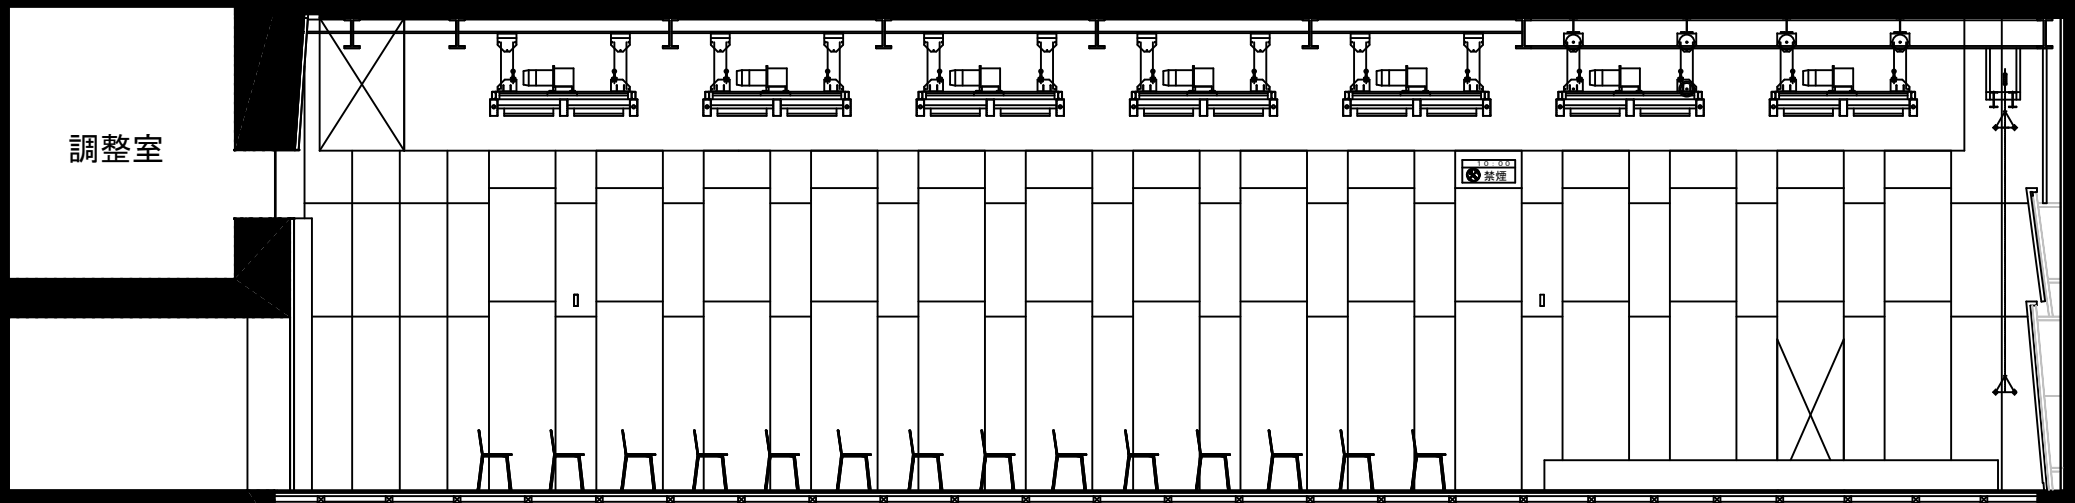

高知市文化プラザ 小ホール側面図

※ 仮設舞台 間口9.6m 奥行6m 高さ0.4m

22.912m