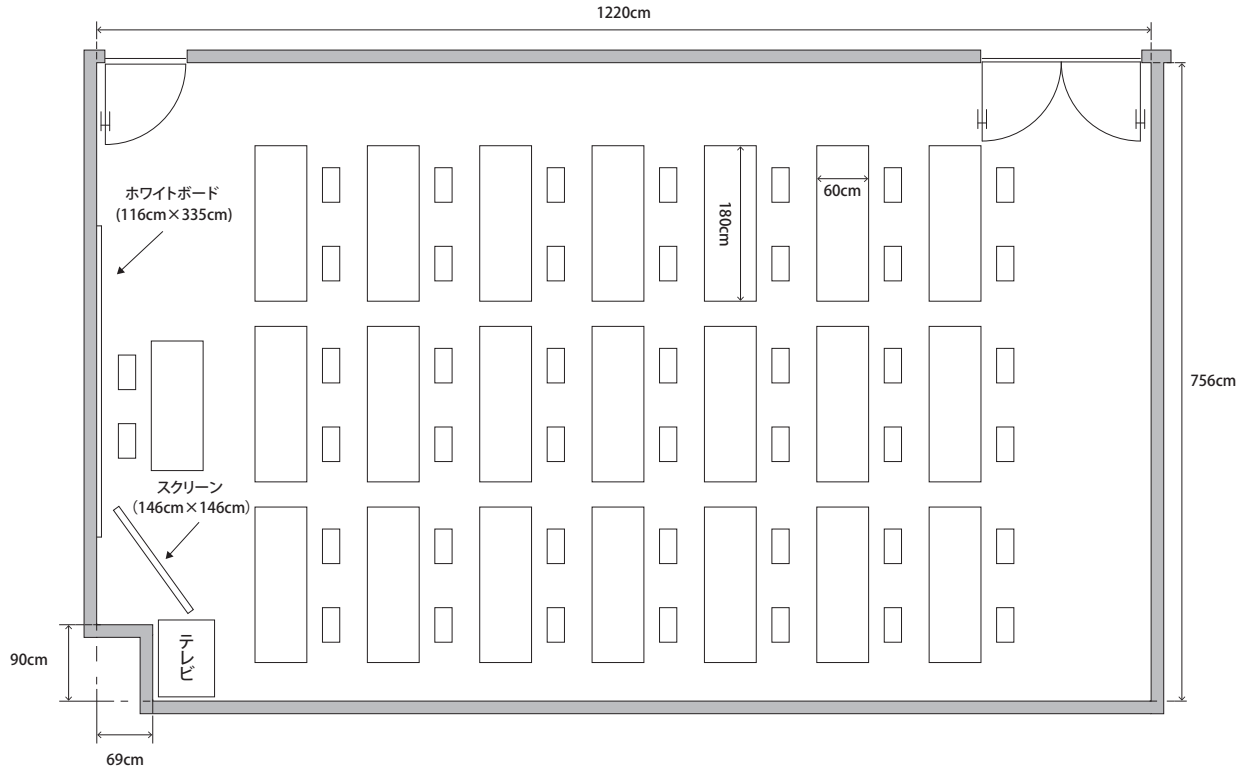

■9階 特別学習室

面積 91㎡
天井高 248cm

スクール形式 (通常)

口の字形式

※使用しない机やイスは室内に収納して下さい。