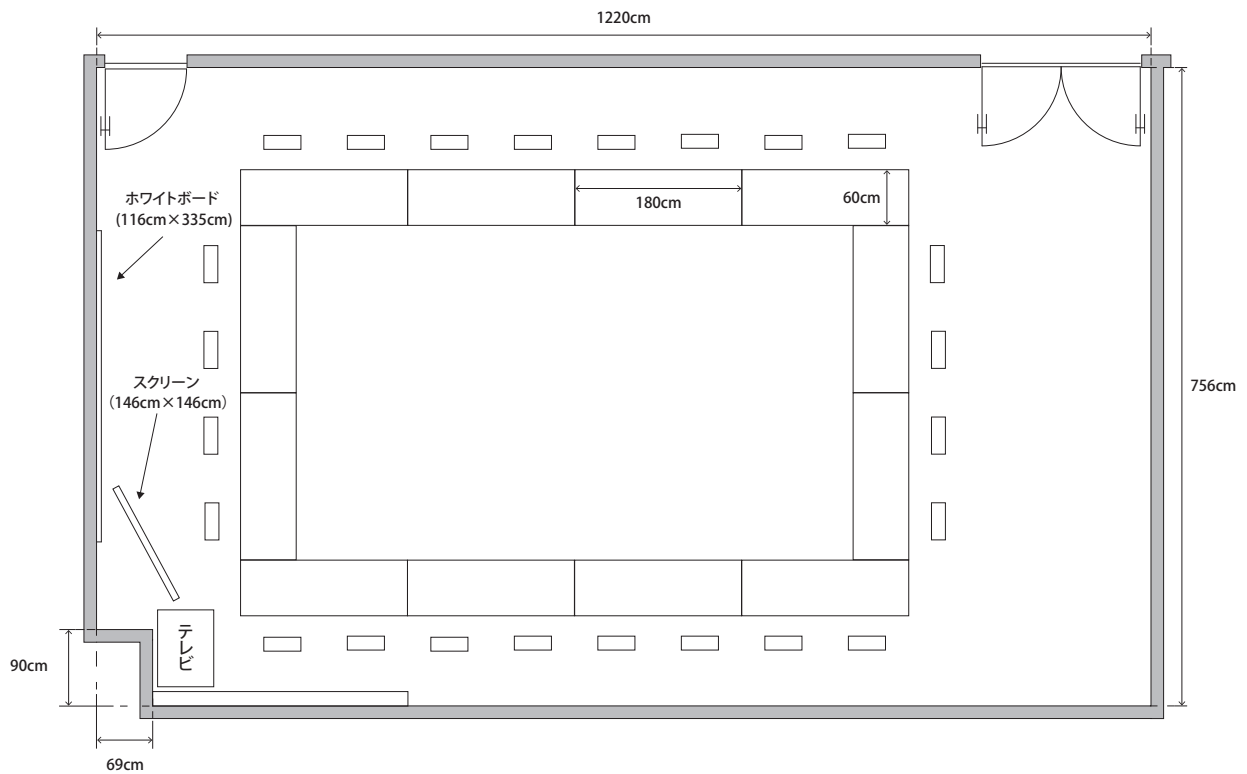

■9階 特別学習室

面積 91㎡
天井高 248cm

スクール形式 (通常)

口の字形式

※使用しない机やイスは室内に収納して下さい。