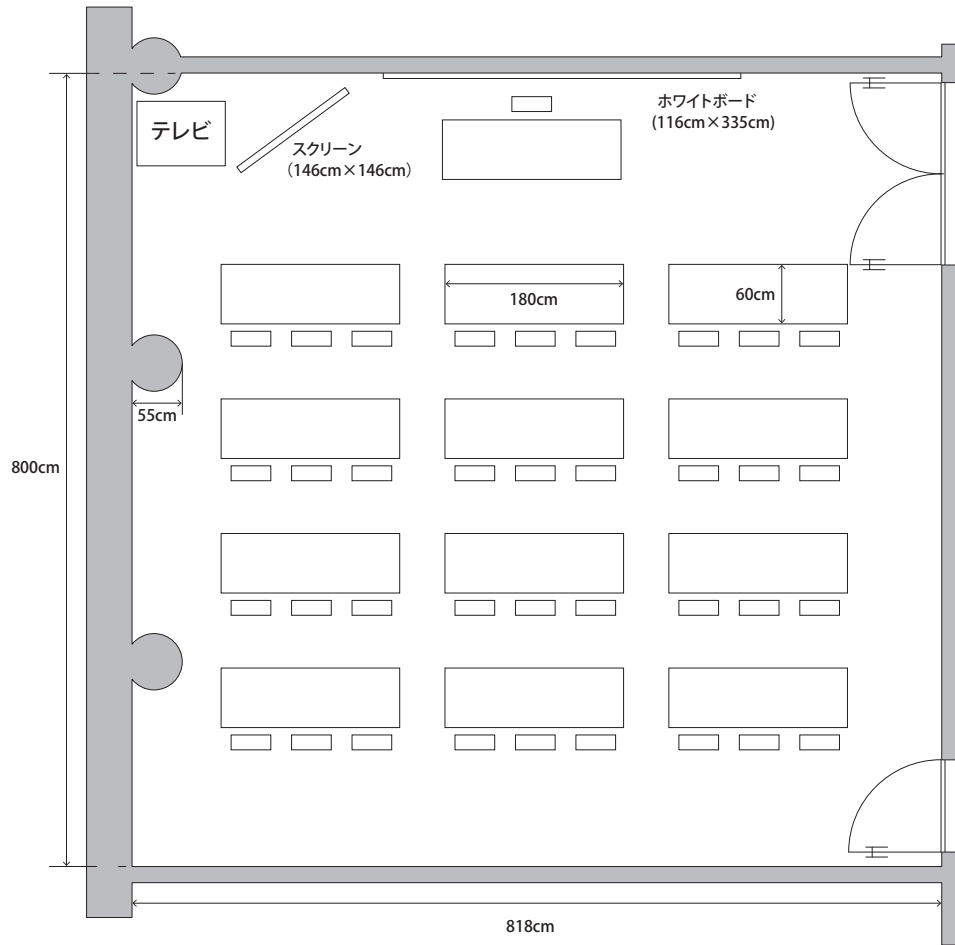

■9階 第1学習室

面積 67㎡

天井高 248cm

スクール形式 (通常)

口の字形式

※使用しない机やイスは室内に収納して下さい。