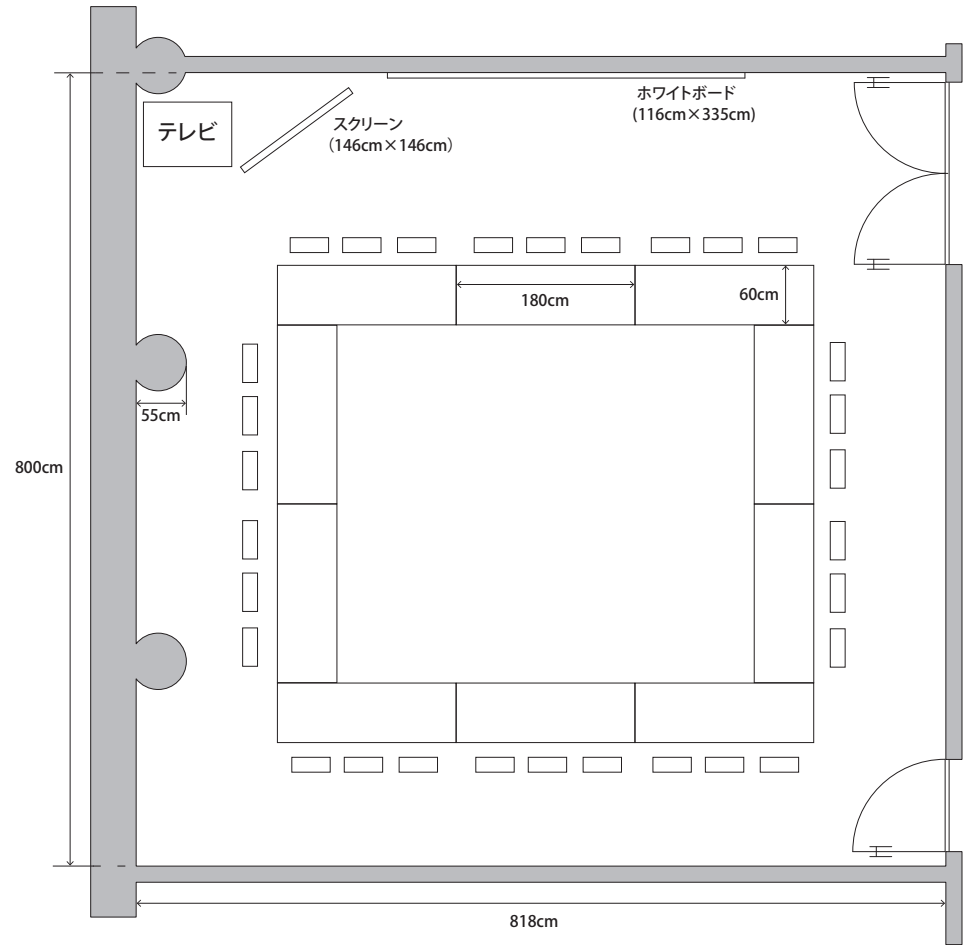

■9階 第1学習室

面積 67㎡

天井高 248cm

スクール形式 (通常)

口の字形式

※使用しない机やイスは室内に収納して下さい。